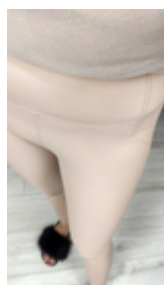

## WOSKOWANE LEGGINSY JASNY BEŻ

CENA: **39,00** PLN

CZAS WYSYŁKI: 24 GODZINY

PRODUKT DOSTĘPNY W NASTĘPUJĄCYCH  
WARIANTACH:

ROZMIAR: XXS, XS, S, M, L, XL, XXL, XXXL, XXXXL,  
S/M, M/L, UNIWERSALNY, L/XL, XL/XXL, XXL/XXXL,  
26, 27, 28, 29, 30, 31, 25

### OPIS PRZEDMIOTU

Wymiary mierzone na płasko (+/- 2cm)

S/M

Pas - 31 cm (rozciągają się do 39 cm)  
Biodra - 39 cm (rozciągają się do 49 cm)  
Udo - 20 cm (rozciągają się do 26 cm)  
Długość całkowita - 98 cm  
Długość wewnątrz nogawki - 71cm  
Wysokość stanu przód - 27 cm

L/XL

Pas - 33 cm (rozciągają się do 43 cm)  
Biodra - 41 cm (rozciągają się do 52 cm)  
Udo - 21 cm (rozciągają się do 28 cm)  
Długość całkowita -99 cm  
Długość wewnątrz nogawki - 71 cm  
Wysokość stanu przód - 27,5 cm