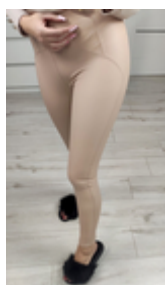

## WOSKOWANE LEGGINSY JASNY BEŻ

CENA: **39,00** PLN

CZAS WYSYŁKI: 24 GODZINY

PRODUKT DOSTĘPNY W NASTĘPUJĄCYCH  
WARIANTACH:

ROZMIAR: XXS, XS, S, M, L, XL, XXL, XXXL, XXXXL,  
S/M, M/L, UNIWERSALNY, L/XL, XL/XXL, XXL/XXXL,  
26, 27, 28, 29, 30, 31, 25

### OPIS PRZEDMIOTU

Wymiary mierzone na płasko (+/- 2cm)

S/M

Pas - 31 cm (rozciągają się do 39 cm)  
Biodra - 39 cm (rozciągają się do 49 cm)  
Udo - 20 cm (rozciągają się do 26 cm)  
Długość całkowita - 98 cm  
Długość wewnątrz nogawki - 71cm  
Wysokość stanu przód - 27 cm

L/XL

Pas - 33 cm (rozciągają się do 43 cm)  
Biodra - 41 cm (rozciągają się do 52 cm)  
Udo - 21 cm (rozciągają się do 28 cm)  
Długość całkowita -99 cm  
Długość wewnątrz nogawki - 71 cm  
Wysokość stanu przód - 27,5 cm