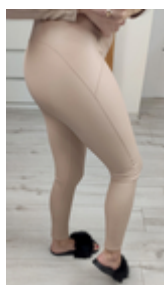

## WOSKOWANE LEGGINSY JASNY BEŻ

CENA: **39,00** PLN

CZAS WYSYŁKI: 24 GODZINY

PRODUKT DOSTĘPNY W NASTĘPUJĄCYCH  
WARIANTACH:

ROZMIAR: XXS, XS, S, M, L, XL, XXL, XXXL, XXXXL,  
S/M, M/L, UNIWERSALNY, L/XL, XL/XXL, XXL/XXXL,  
26, 27, 28, 29, 30, 31, 25

### OPIS PRZEDMIOTU

Wymiary mierzone na płasko (+/- 2cm)

S/M

Pas - 31 cm (rozciągają się do 39 cm)  
Biodra - 39 cm (rozciągają się do 49 cm)  
Udo - 20 cm (rozciągają się do 26 cm)  
Długość całkowita - 98 cm  
Długość wewnątrz nogawki - 71cm  
Wysokość stanu przód - 27 cm

L/XL

Pas - 33 cm (rozciągają się do 43 cm)  
Biodra - 41 cm (rozciągają się do 52 cm)  
Udo - 21 cm (rozciągają się do 28 cm)  
Długość całkowita -99 cm  
Długość wewnątrz nogawki - 71 cm  
Wysokość stanu przód - 27,5 cm