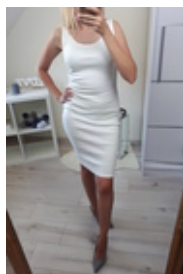

SUKIENKA OŁÓWKOWA SZELKI  
BIAŁA

CENA: **89,00** PLN

Producent: LILA LOU

OPIS PRZEDMIOTU

Wymiary mierzone na płasko (+/- 2cm)

UNIWERSALNY

Długość całkowita przód/tył - 95 cm

Ramiona - 31 cm

Szerokość pachy - 33 cm

Talia - 27 cm

Skład materiału: 95% bawełna, 5% elastan

PRODUKT POLSKI