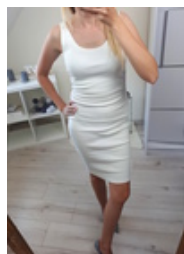

SUKIENKA OŁÓWKOWA SZELKI  
BIAŁA

CENA: **89,00** PLN

Producent: LILA LOU

OPIS PRZEDMIOTU

Wymiary mierzone na płasko (+/- 2cm)

UNIWERSALNY

Długość całkowita przód/tył - 95 cm

Ramiona - 31 cm

Szerokość pachy - 33 cm

Talia - 27 cm

Skład materiału: 95% bawełna, 5% elastan

PRODUKT POLSKI